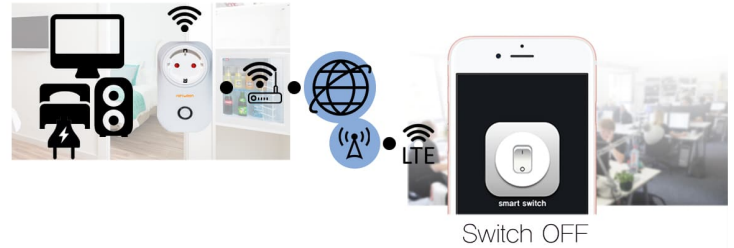

스마트폰으로 각종 전기기기 전원제어
실시간으로 동작 여부 확인 가능

netween
스마트 플러그
Smart Plug

✓ 합리적인 가격
Total Solution기업 네트윈이기에
가능한 합리적인 가격을
지금 만나보세요

✓ 손쉬운 간편설치
기존 전자기기와 완벽호환
실생활에 바로 사용가능
전용 App을 통한 완벽제어

✓ 상시모니터링 가능
카메라 기반 네트윈 플랫폼으로
스마트폰으로 실시간 모니터링 가능
이젠 보면서 조작하고 확인한다

기존 IoT Plug 작동여부를 확인할 수 없는 방식

홈CCTV + IoT 백문이 붙어일건

네트윈 스마트 플러그, 왜 필요할까?

제품 스펙 Netween Smart Plug

크기	제품 크기	104 X 63.5 X 76.2 mm
전원	전원 입력	10A, 100-240V~
	전원 출력	10A, 100-240V~
	최대 전력	2000W
재질	하우징 재료	난연 내열 PC
	동작환경	온도 -20°C ~ +70°C 습도 ≤ 80%
네트워크	암호화	WEP / TKIP / AES
	보안	WEP / WPA-PSK /
		WPA2-PSK / WPA / WPA2
		/ WAPI / WPS2
무선 와이파이	IEEE802.11b/g/n	

1. 어디서든 On/Off, 한 번에 또는 개별로 On/Off

스마트폰 앱에 등록시키면 스마트 플러그에 꽂혀 있는 제품은 어디서든 전력을 조절 할 수 있습니다. 한 번에 하나씩, 원한다면 한 번에 여러 전자기기를 키고 끌 수 있습니다.

2. 스케줄 / 타이머 설정

스마트폰 앱에서 시간 설정으로 안전하고 편안하게 사용 스케줄과 타이머 설정으로 필요한 시간대만 전력을 공급합니다. 전자기기를 보다 안전하게 사용할 수 있고, 에너지도 손쉽게 절약할 수 있습니다.