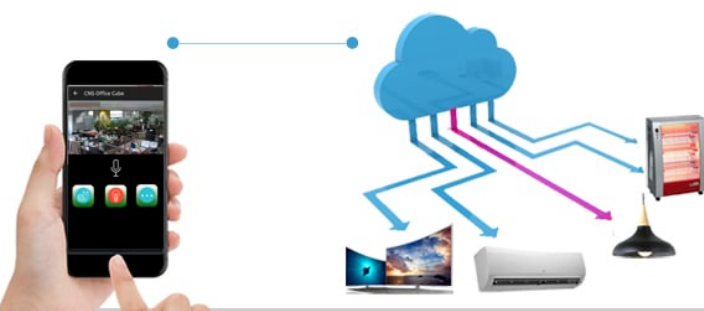

보면서 조작하는 Real IoT

IoT기기의 출현으로 편리한 스마트 홈서비스 시대가 열렸다!!

그러나...

완벽함에 편리함을 더하다

Camera Based Network Platform

네트윈 IoT 스마트 플러그는 단순한 원격 조작장치기 아닙니다.
네트윈의 카메라 기반 IoT 플랫폼을 통해
On / Off 동작 여부를 실시간으로 눈으로 확인하고 조작할 수 있는
보이는 IoT 스마트 플러그 입니다

스마트폰으로 각종 전기기기 전원제어
실시간으로 동작 여부 확인 가능

netween
스마트 플러그
Smart Plug

✓ 합리적인 가격
Total Solution기업 네트윈이기에
가능한 합리적인 가격을
지금 만나보세요

✓ 손쉬운 간편설치
기존 전자기기와 완벽호환
실생활에 바로 사용가능
전용 App을 통한 완벽제어

✓ 상시모니터링 가능
카메라 기반 네트윈 플랫폼으로
스마트폰으로 실시간 모니터링 가능
이젠 보면서 조작하고 확인한다

기존 IoT Plug 작동여부를 확인할 수 없는 방식

홈CCTV + IoT 백문이 붙어일건

네트윈 스마트 플러그, 왜 필요할까?

제품 스펙 Netween Smart Plug

크기	제품 크기	104 X 63.5 X 76.2 mm
전원	전원 입력	10A, 100-240V~
	전원 출력	10A, 100-240V~
	최대 전력	2000W
재질	하우징 재료	난연 내열 PC
	동작환경	온도 -20°C ~ +70°C 습도 ≤ 80%
네트워크	암호화	WEP / TKIP / AES
	보안	WEP / WPA-PSK /
		WPA2-PSK / WPA / WPA2
		/ WAPI / WPS2
무선 와이파이	IEEE802.11b/g/n	

1. 어디서든 On/Off, 한 번에 또는 개별로 On/Off

스마트폰 앱에 등록시키면 스마트 플러그에 꽂혀 있는 제품은 어디서든 전력을 조절 할 수 있습니다. 한 번에 하나씩, 원한다면 한 번에 여러 전자기기를 키고 끌 수 있습니다.

2. 스케줄 / 타이머 설정

스마트폰 앱에서 시간 설정으로 안전하고 편안하게 사용 스케줄과 타이머 설정으로 필요한 시간대만 전력을 공급합니다. 전자기기를 보다 안전하게 사용할 수 있고, 에너지도 손쉽게 절약할 수 있습니다.