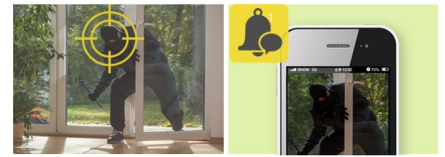

제품 스펙 Netween Cube

카메라	CMOS센서	OV9712 (100만화소)
	해상도	HD(1280X720), VGA(640X480)
	렌즈	3.6mm 3MP 1/2.7" 광학렌즈, 90도 화각
	화이트 밸런스	자동
	비디오 포맷	H.264
	야간 비전	IR Array 타입 LED (도달거리 약 15m)
	IR Cut 필터	지원
	IR_LED 타입	파장 850nm
	IR Array LED 갯수	2개
	동작감지	지원(푸시 알람메시지 전송)

무선	와이파이 타입	Station 모드 AP모드
WiFi	최대무선연결거리	50미터
	채널	Ch1.~Ch.13
	무선송신세기	14dBm
	안테나개인	3dBi 인터널 안테나
외관	하우징디자인	mini CUBE
동작환경	동작온도	-10°C ~ +50°C

네트워크	시간설정	GMT+9 (한국)
	웹 UI	지원
	WiFi암호	Open / Shared / Web auto / WPA-PSK / WPA2-PSK
	IP 주소	DHCP
	원격연결	네트윈 자체 서버구동 (P2P, Relay, 인증, Push)
	펌웨어 업그레이드	App.을 통한 원격 업그레이드 지원
	무선 와이파이	IEEE802.11b/g/n
	NVR 연동	OnVIF 2.01지원, NVR 연동지원

음성	스피커	8Ω/0.5W (오디오 앰프 장착)
	마이크	지원
저장	micro SD슬롯	최대 64GB 지원
언어	표시언어	한국어 / 영어 (웹 UI)
전원	전원잭	micro USB
	어댑터	+5VDC / 2A

네트윈 큐브 무엇이 좋은가?

움직임 감지 시 SD카드에 실시간 기록 뿐만 아니라 상시 영상 녹화 저장

모션감지와 알람기능

수상한 움직임이 포착되면 알람이 울리고, 스마트폰에서 바로 확인 가능합니다. SD카드에는 감지한 동작을 1분간 저장됩니다.